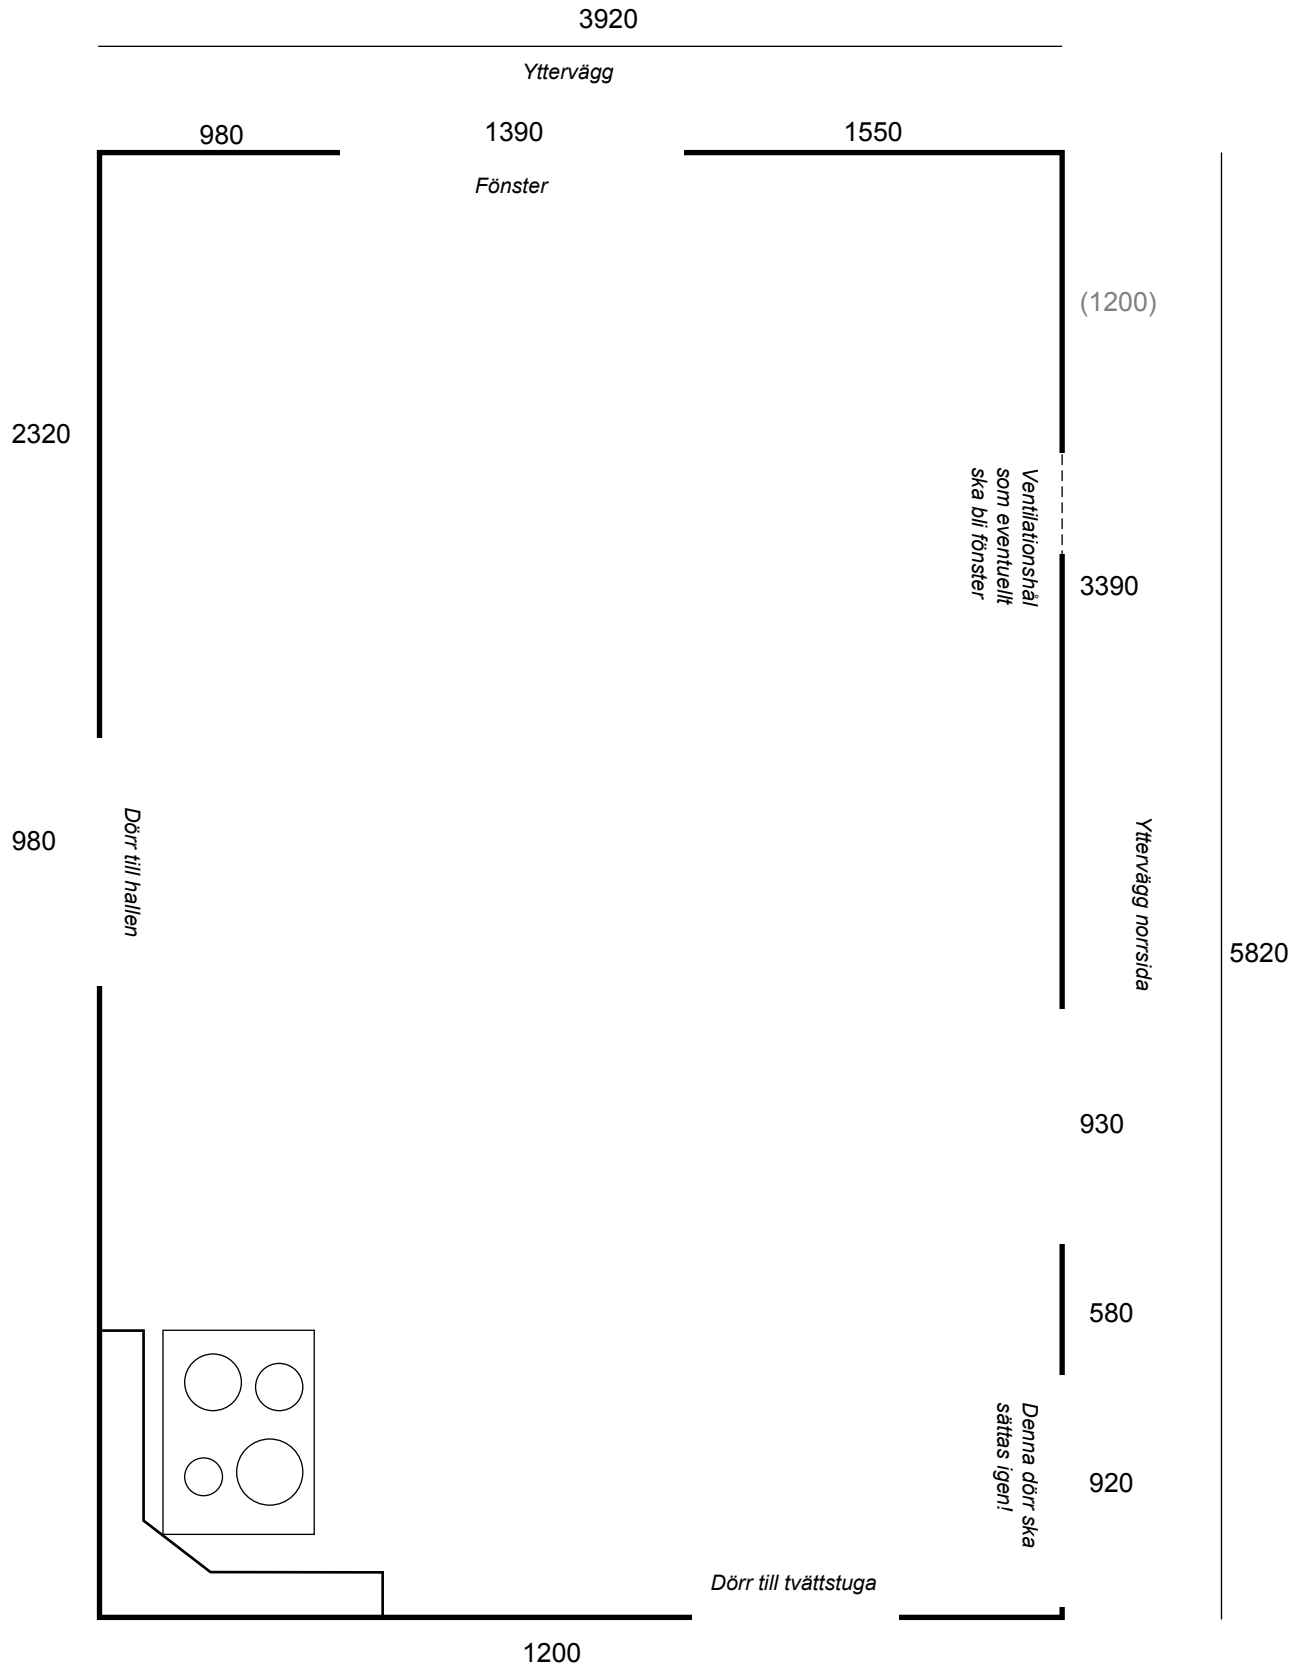

Från golv till fönster: 720 mm
Höjd till tak: 2850 mm

Kök, undervåning

Björnviken 2:5 skala 1:30

2001-05-07